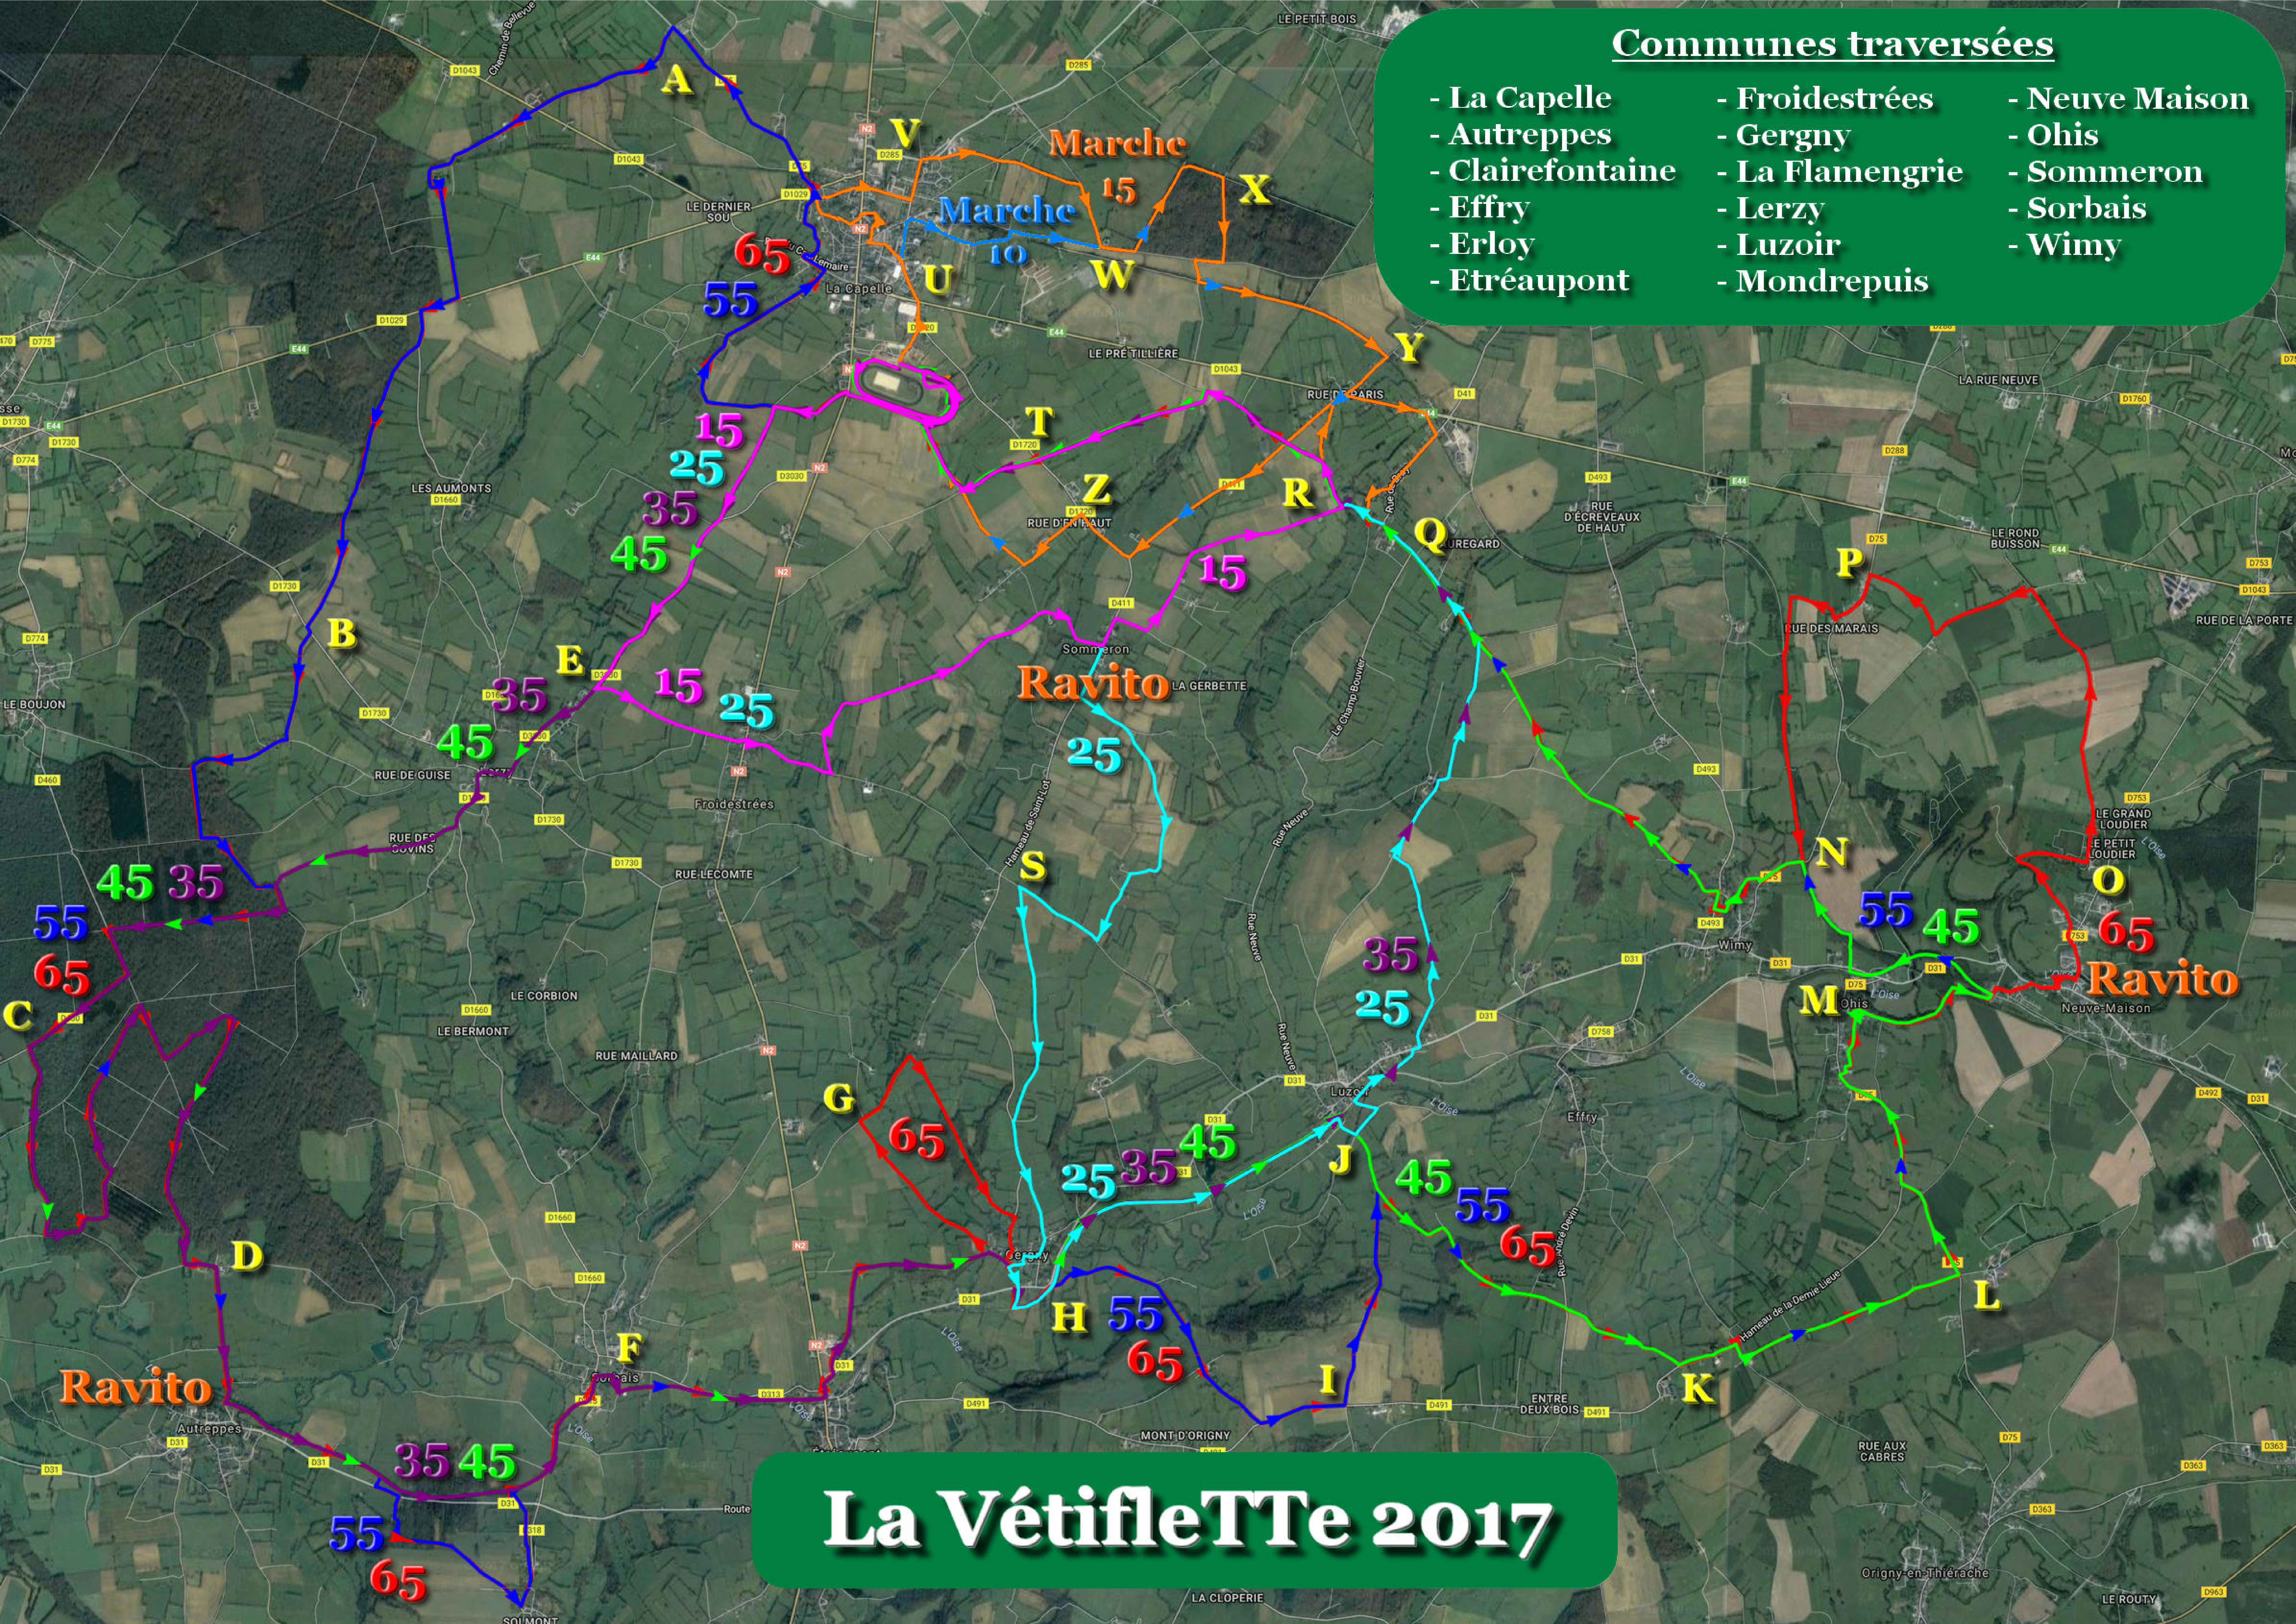

Communes traversées

- La Capelle
- Autreppes
- Clairefontaine
- Effry
- Erloy
- Etréaupont
- Froidestrées
- Gergny
- La Flamengrie
- Lerzy
- Luzoir
- Mondrepuis
- Neuve Maison
- Ohis
- Sommeron
- Sorbais
- Wimpy

La Vétiflette 2017